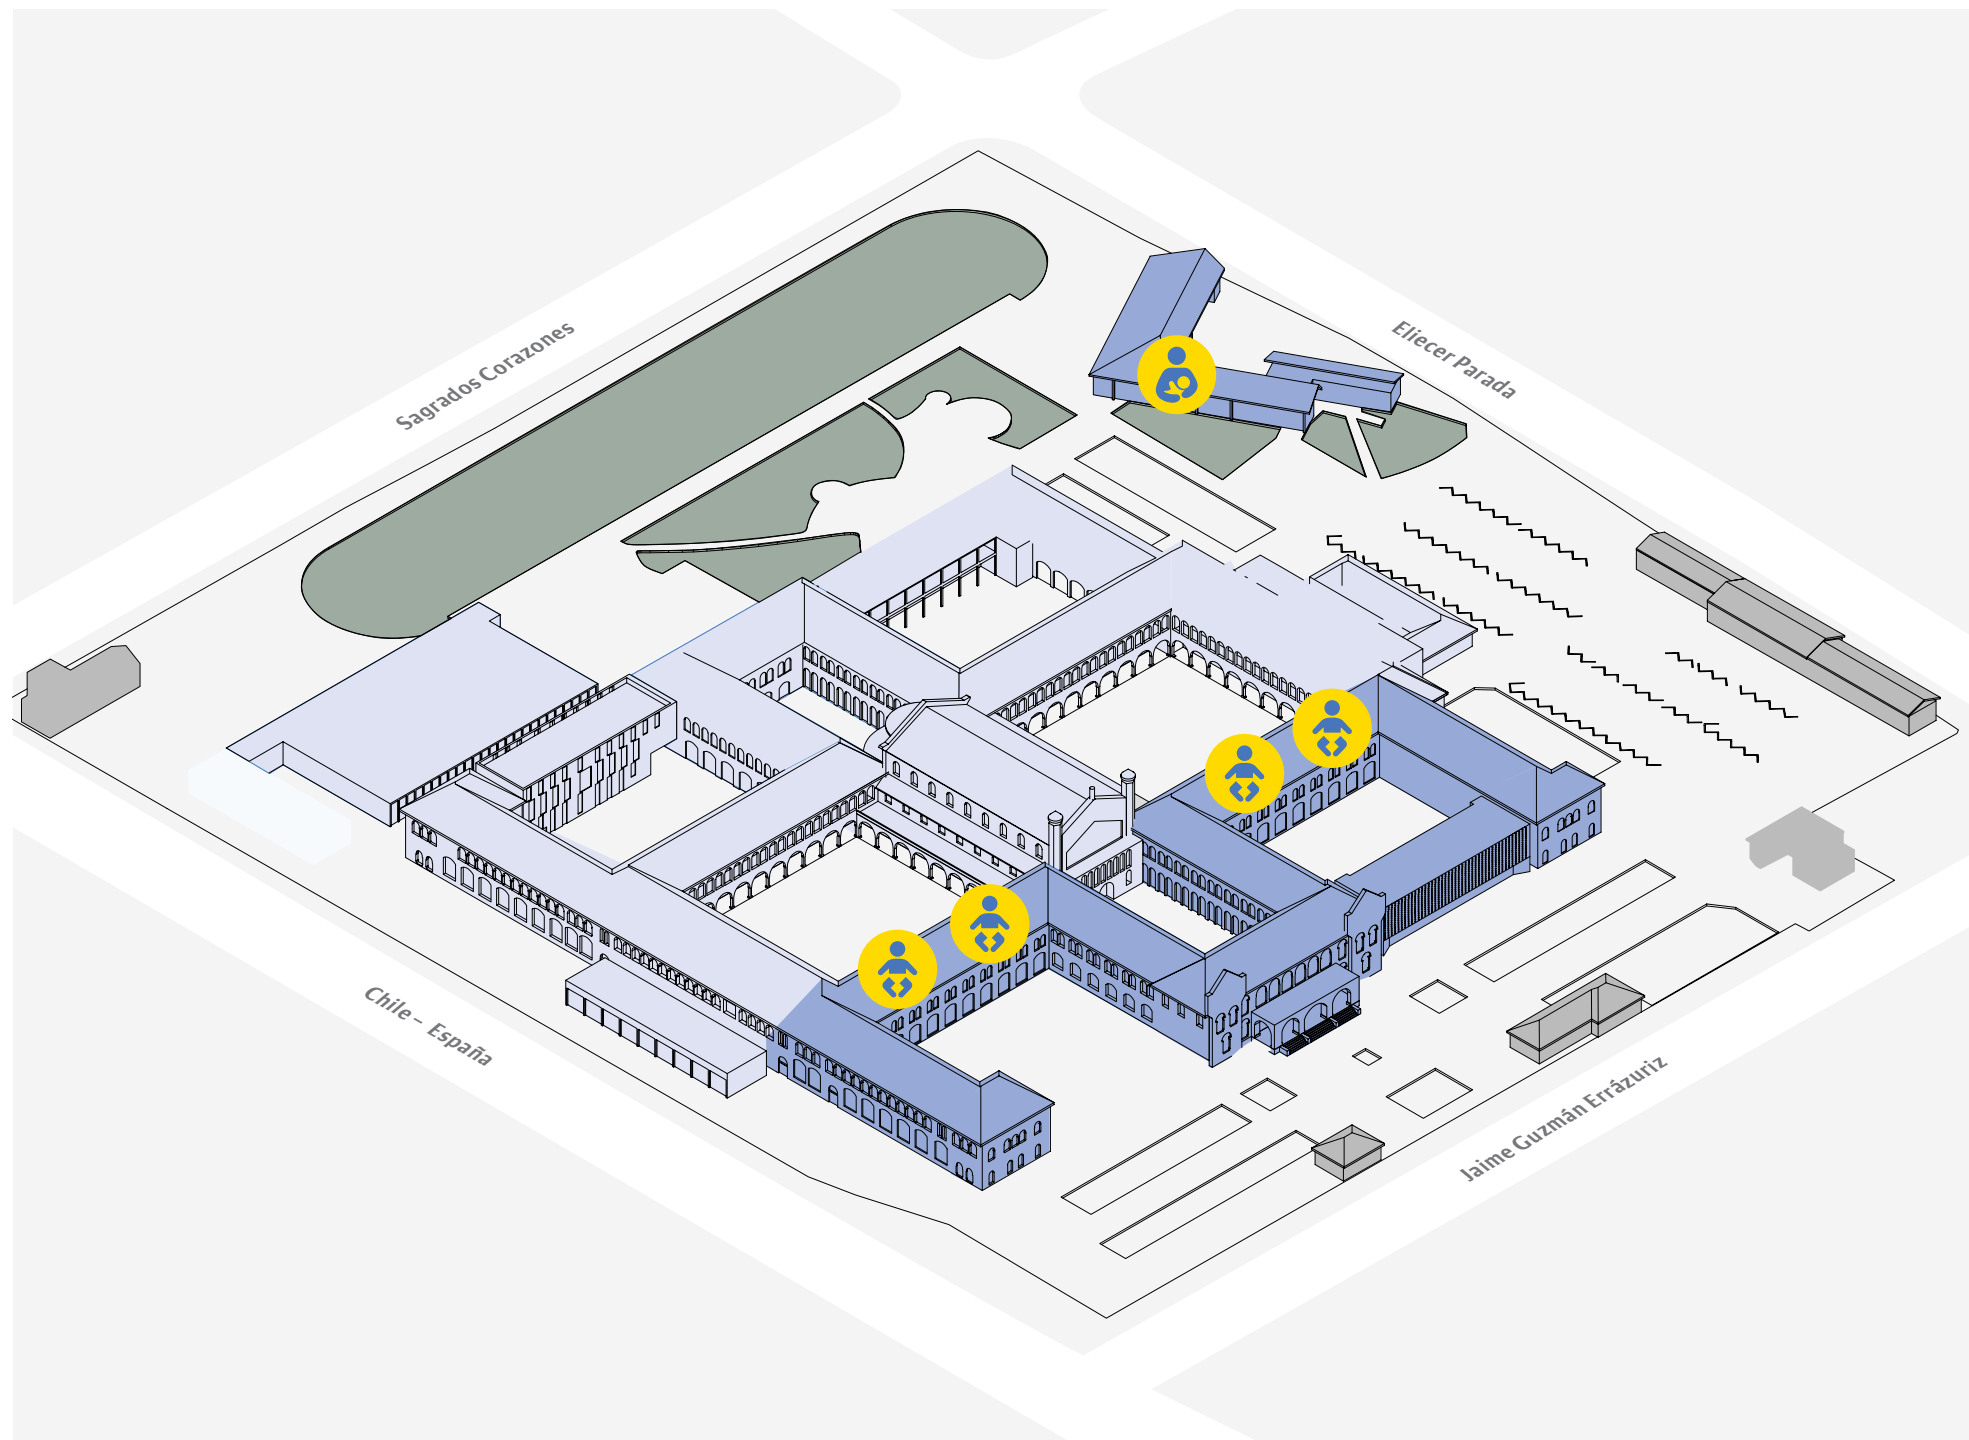

# Mudadores y Sala de Lactancia

## CAMPUS ORIENTE

PONTIFICIA  
UNIVERSIDAD  
CATÓLICA  
DE CHILE

### Mudadores

- Patio Central, baños de mujeres y hombres.
- Patio de la Virgen, baños de mujeres y hombres.

### Sala de Lactancia

- Jardín Infantil UC.  
Coordinar visita al llamar 22354 5122.

Iniciativa impulsada por la Dirección de Asuntos Estudiantiles.  
Para más información, escribe a [madresypadres@uc.cl](mailto:madresypadres@uc.cl)