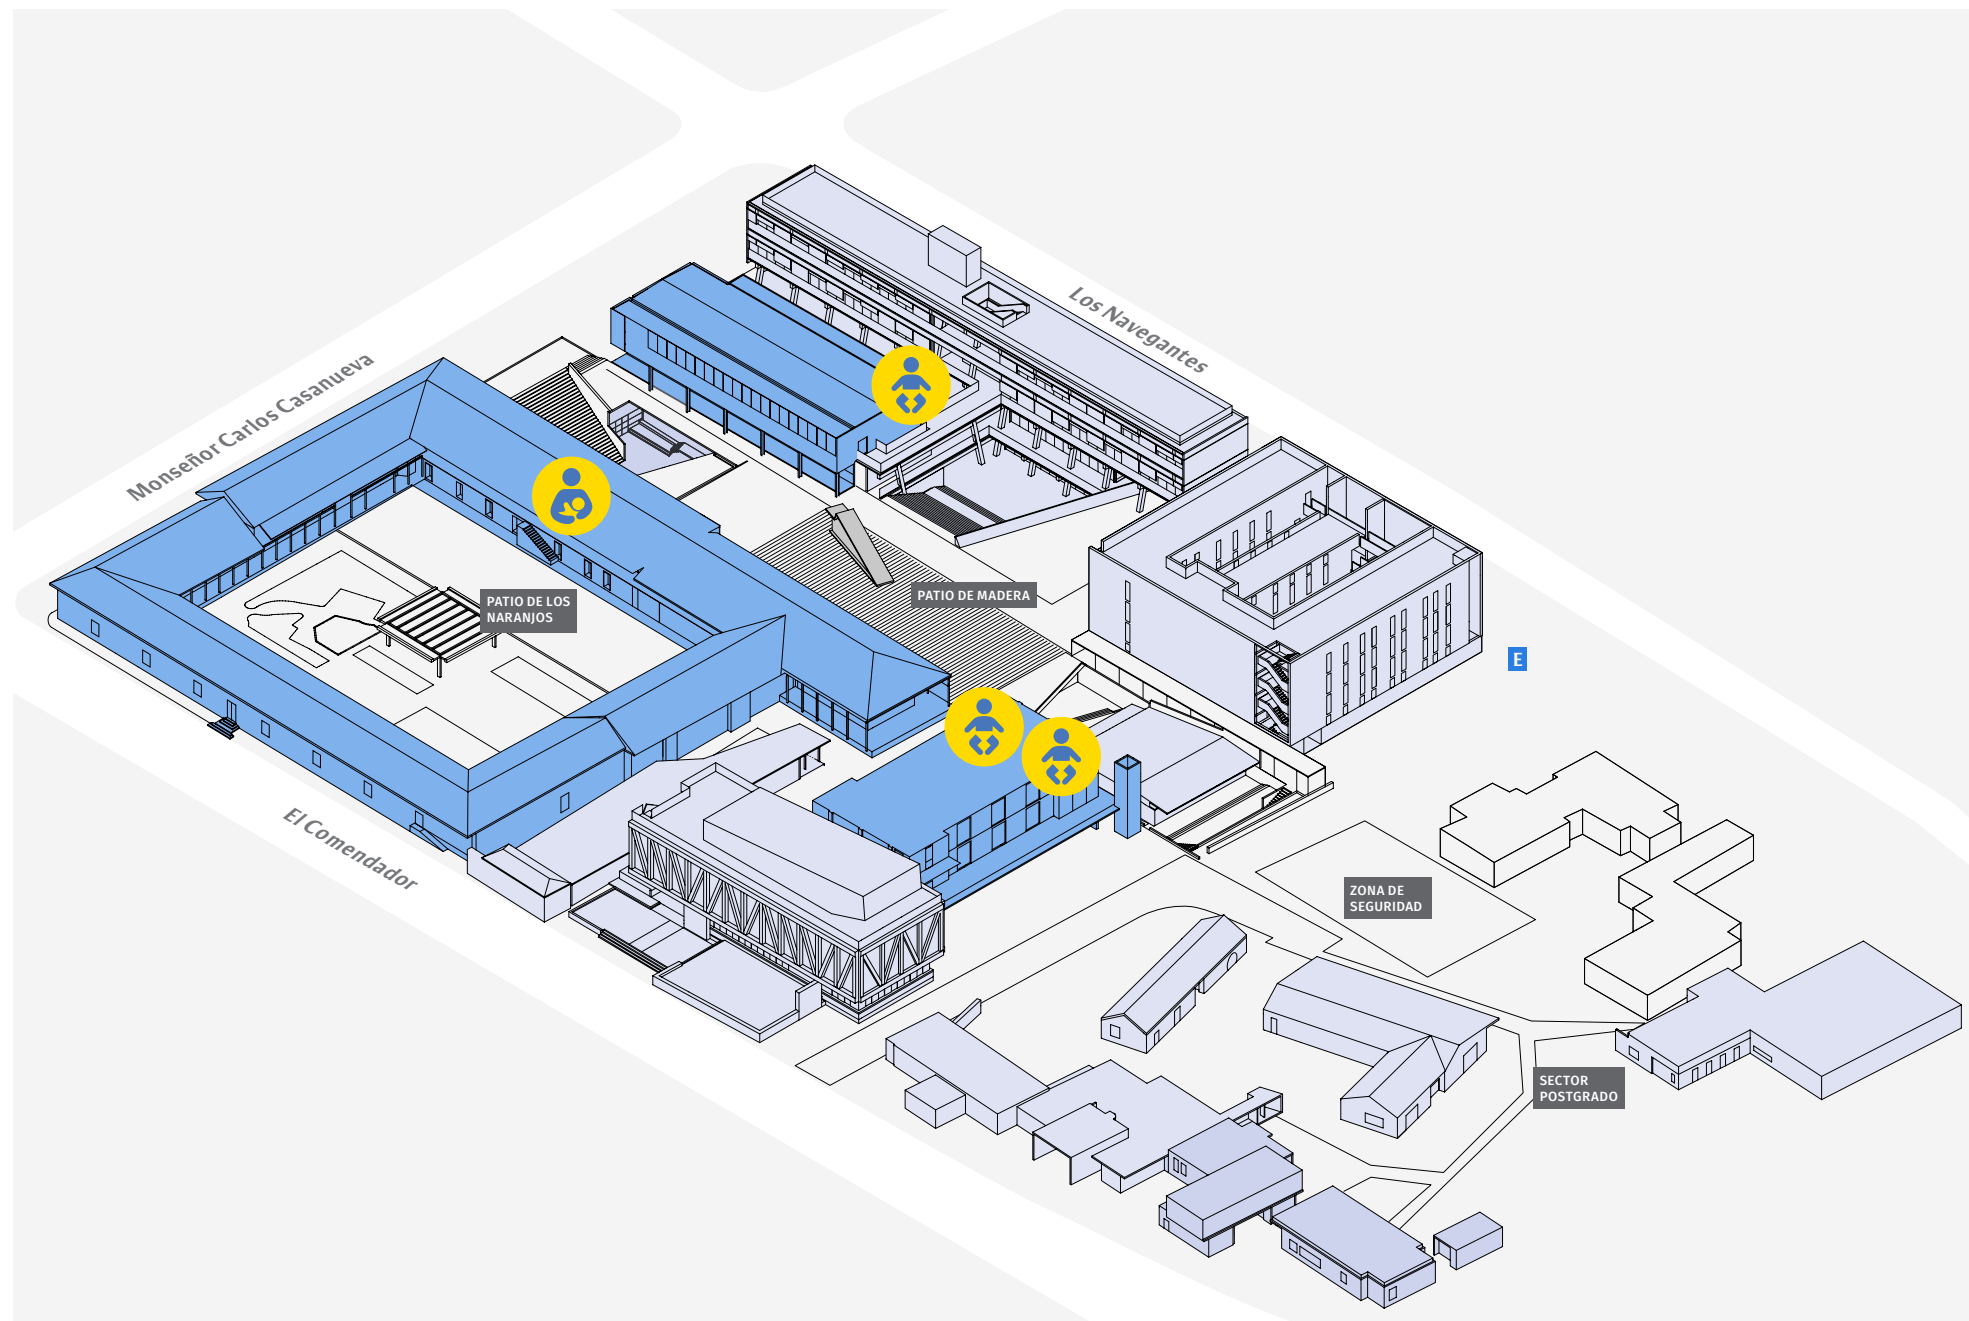

# Mudadores y Sala de Lactancia

## CAMPUS LO CONTADOR

PONTIFICIA  
UNIVERSIDAD  
CATÓLICA  
DE CHILE

### Mudadores

- Edificio de Arquitectura, baño inclusivo.
- Edificio 310 (ex arte), Patio Central, baños de mujeres y hombres.

### Sala de Lactancia

- Sala de Salud y Bienestar Estudiantil ubicada frente al Patio de Madera, desde la apertura al cierre del Campus. Se debe solicitar la llave en la Jefatura de guardias (subiendo la escalera del costado derecho).